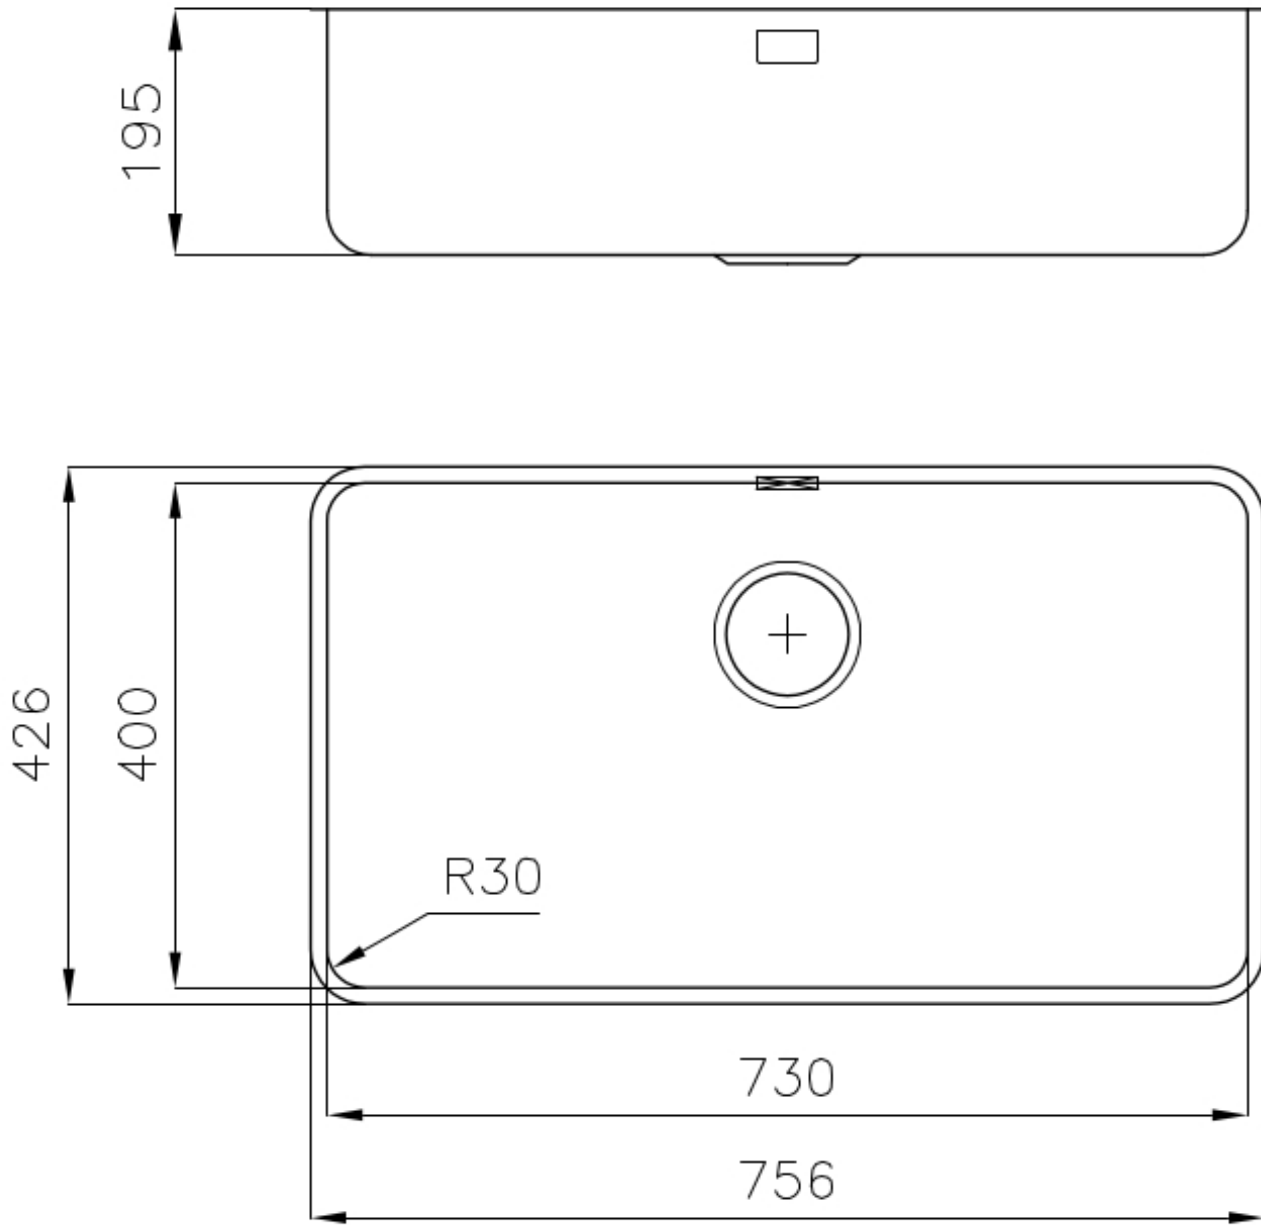

VIDANGE 3,5" BASKET

La vidange est équipé d'une grande bonde de 3,5", avec un bouchon à panier pratique qui empêche les parties solides de s'écouler dans le drain.

DÉTAILS

Bord d'installation

Sous-plan

Matériau

Acier inoxydable AISI 304

Textures

Brossée Foster

Base 80 cm

Dimensions 756 x 426 mm

Équipement standard Crochets de fixation, joint, vidange, trop-plein et siphon, Emballage en boîte

Trous mitigeur Pas de trous en standard

Trou d'encastrement Voir fiche technique

Égouttoir Non

Largeur 77 cm

Mesure cuve 730 x 440 mm

Numéro cuves 1 cuve

Vidange Vidange de 3,5

DESSINS TECHNIQUES

Cut out size – Dimensioni per foratura top