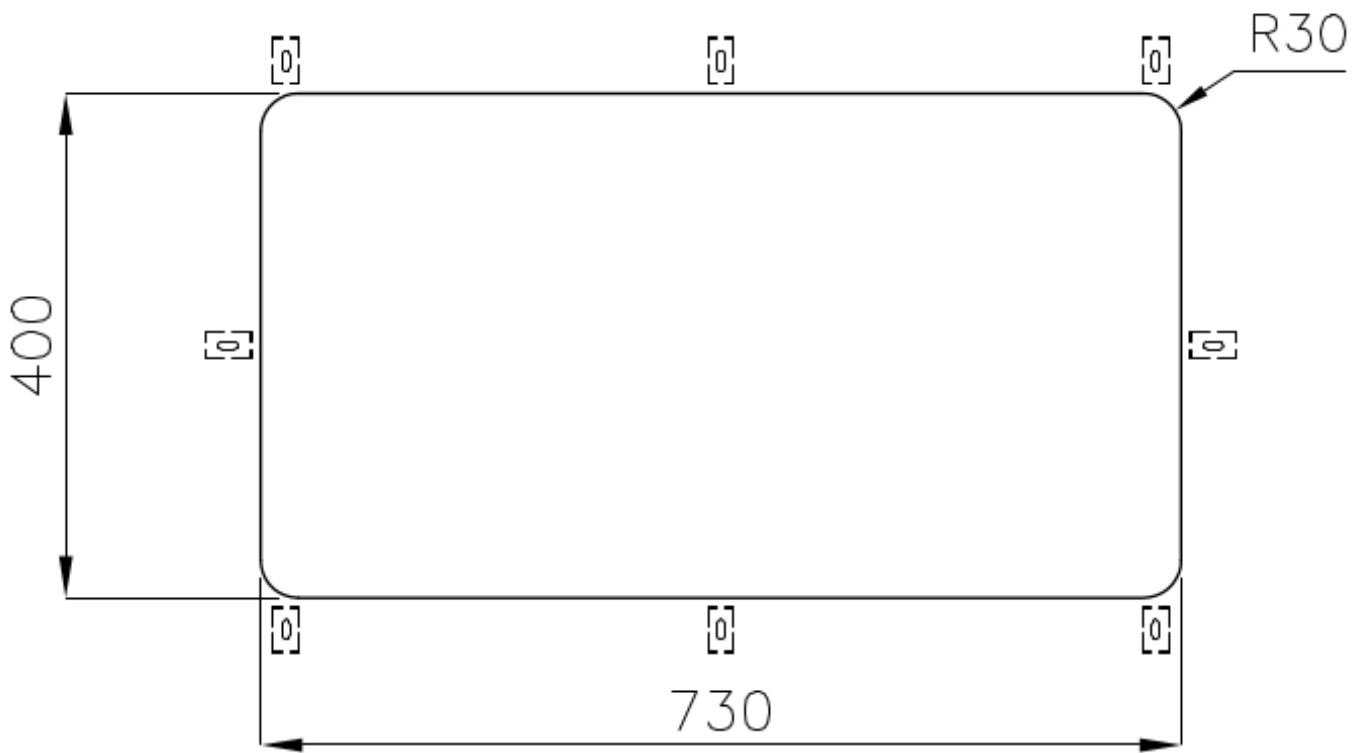

Évier S400

Eviers

Code: 1870 850

CARACTÉRISTIQUES

CUVE PROFONDE

Des cuves qui atteignent une profondeur importante, plus de 20 cm, grâce à la technologie de production avancée, qui offrent une grande capacité et une grande commodité dans toutes les opérations de lavage.

ÉVIERS PROFONDS

Acier de 1 mm d'épaisseur. Une épaisseur importante qui garantit une résistance maximale pour les éviers qui ne connaissent pas les signes du temps.

PÉRIMÈTRE TROP COMPLET

Le trop plein est un dispositif de sécurité toujours présent sur les éviers Foster qui empêche l'eau de déborder de la cuve en cas d'oubli. La solution du vidange périmétrique améliore l'esthétique grâce à sa forme carrée et essentielle.

Acier inoxydable AISI 304

Textures

Brossée Foster

Base 80 cm

Dimensions 756 x 426 mm

Équipement standard Crochets de fixation, joint, vidange, trop-plein et siphon, Emballage en boîte

Trous mitigeur Pas de trous en standard

Trou d'encastrement Voir fiche technique

Égouttoir Non

Largeur 77 cm

Mesure cuve 730 x 440 mm

Numéro cuves 1 cuve

Vidange Vidange de 3,5

DESSINS TECHNIQUES

Cut out size – Dimensioni per foratura top